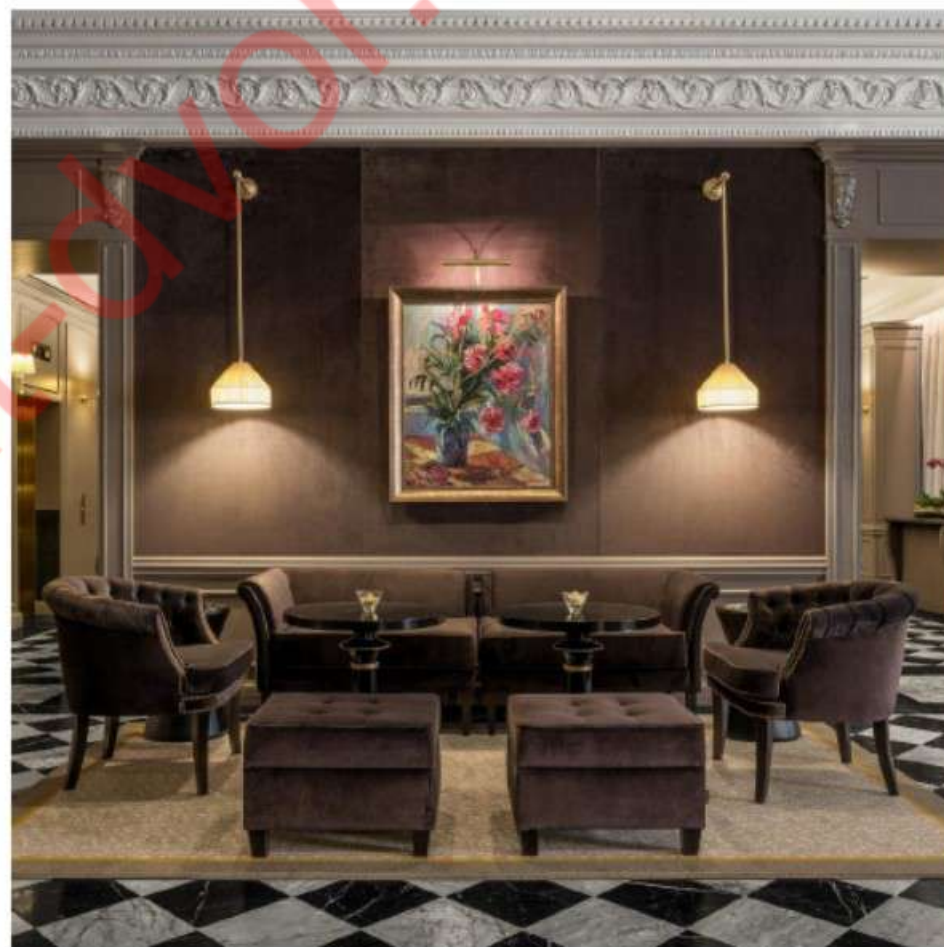

Отель «Sheraton Nizhny Novgorod Kremlin»

Место: Россия, г. Нижний Новгород

Материалы:

- **Ковровые покрытия**
- **Настенные покрытия VESCOM (Нидерланды)**

Сеть отелей "Sheraton" начал свою историю в 1937 году. Сегодня сеть включает в себя более 400 отелей по всему миру. Открытый в Нижнем Новгороде отель соответствует высоким стандартам сети. Интерьеры выполнены по проекту французского дизайнера Жака Гарсия, чья отличительной чертой называют роскошь в современном декоре. Ковры и ковровые покрытия и антивандальные обои Vescom прекрасно вписываются в общую концепцию.